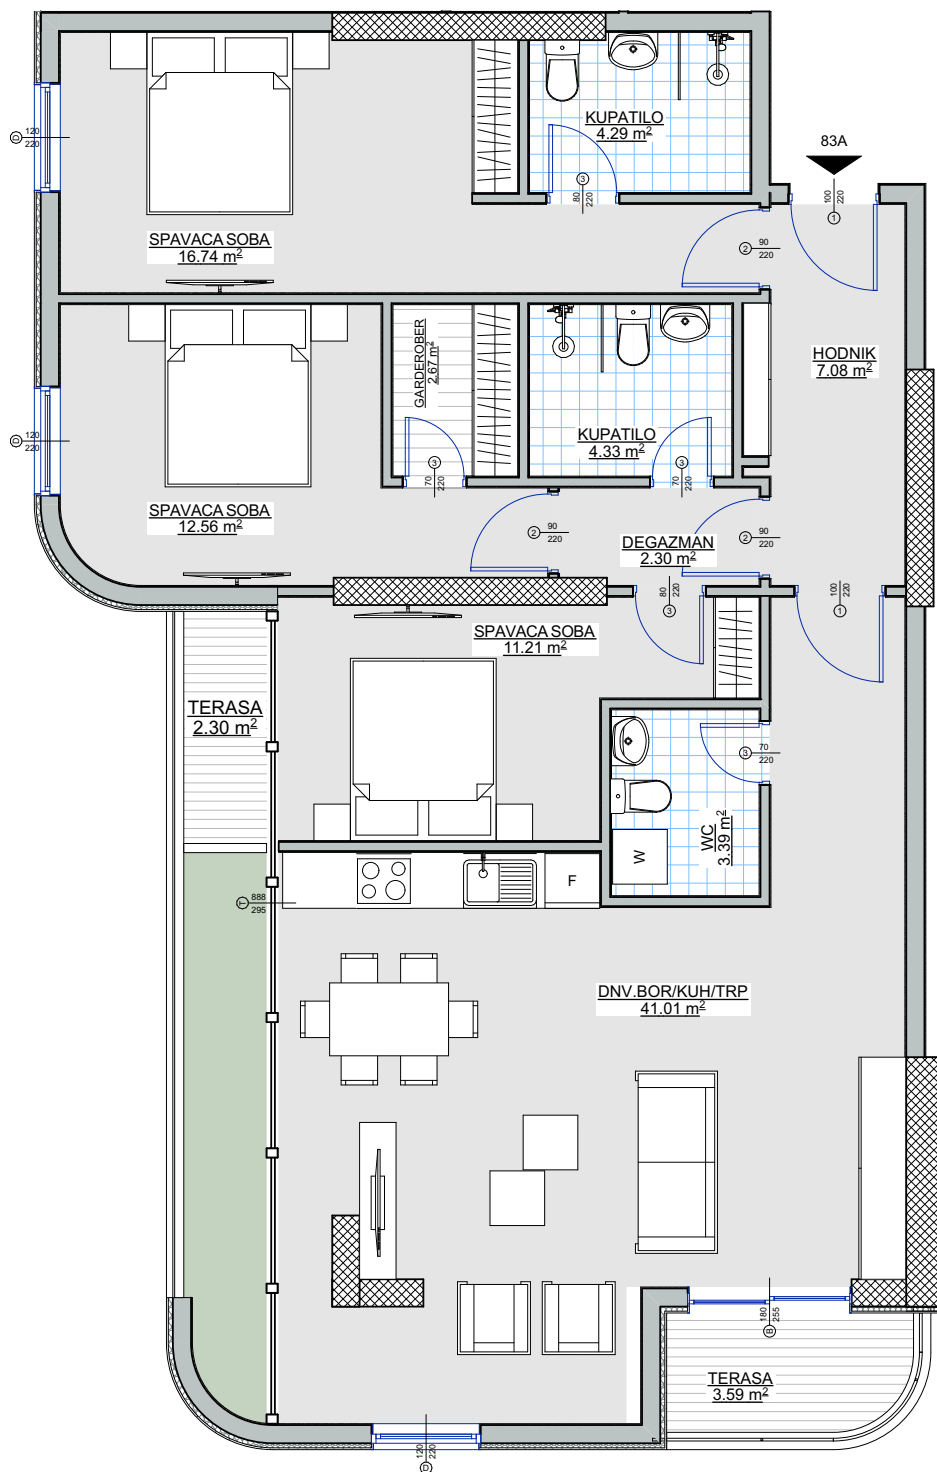

SPRAT 8 - STAN 83A

STAN 83A (trosoban)

1.	DNE.BOR./KUH./TRP.	PARKET	JUPOL	JUPOL	41.01
2.	SPAVACA SOBA 1	PARKET	JUPOL	JUPOL	16.74
3.	SPAVACA SOBA 2	PARKET	JUPOL	JUPOL	12.56
4.	SPAVACA SOBA 3	PARKET	JUPOL	JUPOL	11.21
5.	GARDEROBER	PARKET	JUPOL	JUPOL	2.67
6.	DEGAZMAN	PARKET	JUPOL	JUPOL	2.30
7.	KUPATILO	KER.PLOCICE	SPUSTENI PLAFON	KER.PLOCICE	4.29
8.	KUPATILO	KER.PLOCICE	SPUSTENI PLAFON	KER.PLOCICE	4.33
9.	HODNIK	PARKET	JUPOL	JUPOL	7.08
10.	WC	KER.PLOCICE	SPUSTENI PLAFON	KER.PLOCICE	3.39
11.	TERASA	KER.PLOCICE			3.59
12.	TERASA	KER.PLOCICE			2.30
NETO POVRSINA STANA 83A					111.47