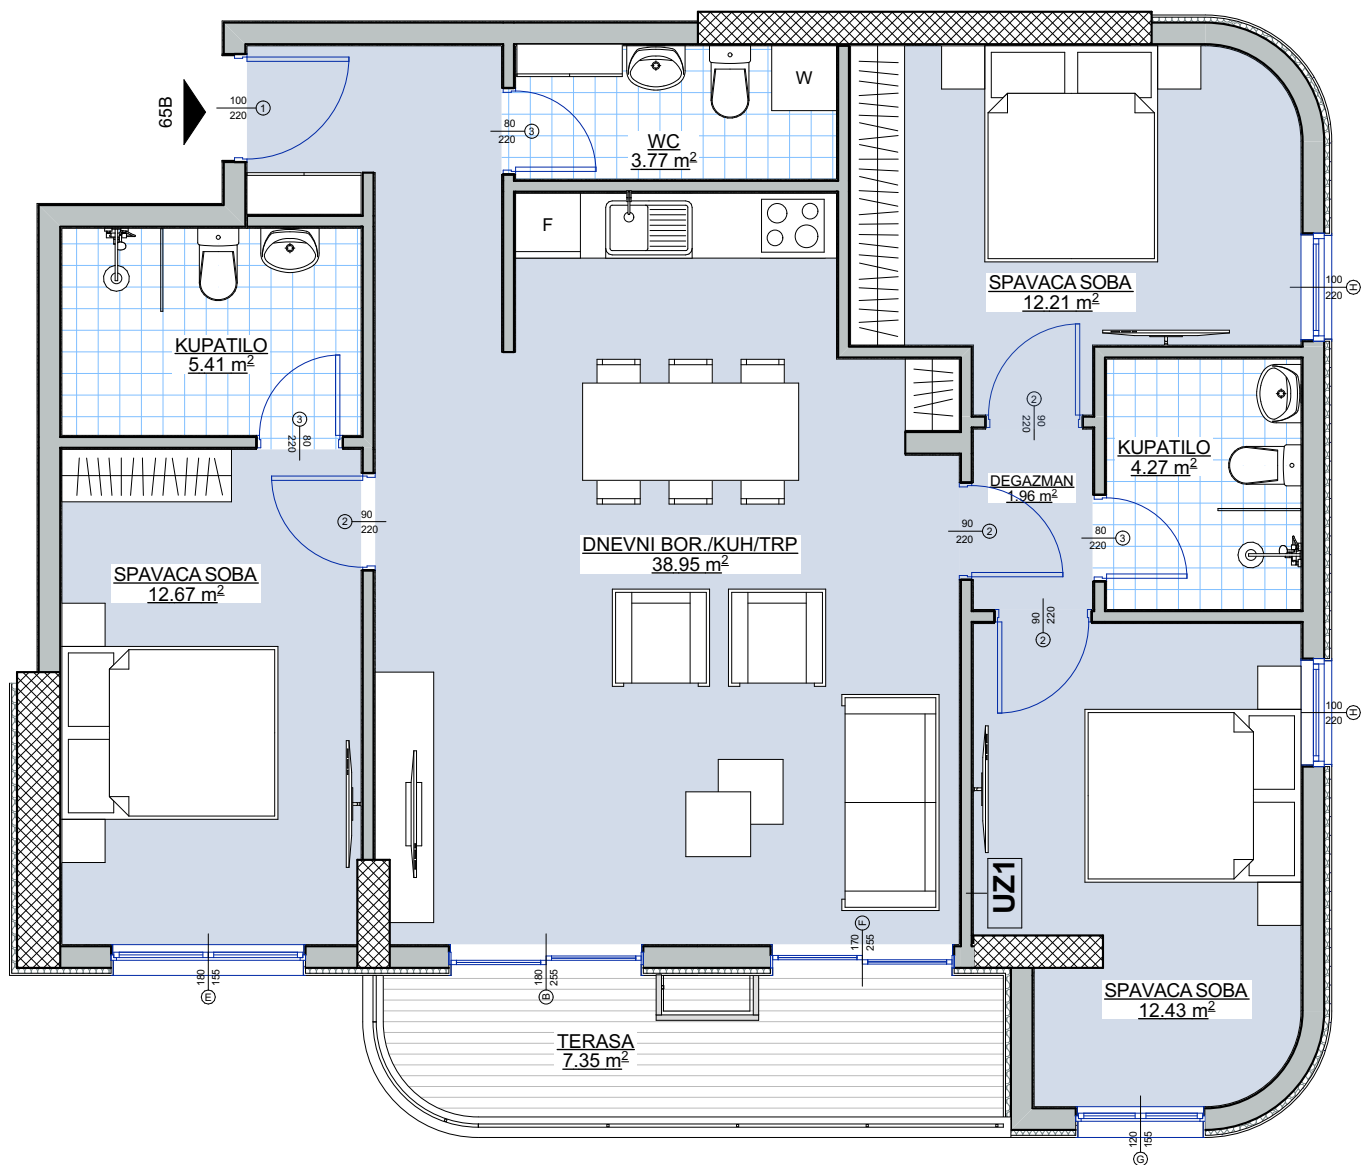

SPRAT 6 - STAN 65B

STAN 65B (trosoban)

1.	DNE.BOR./KUH./TRP.	PARKET	JUPOL	JUPOL	38.95
2.	SPAVACA SOBA 1	PARKET	JUPOL	JUPOL	12.67
3.	SPAVACA SOBA 2	PARKET	JUPOL	JUPOL	12.21
4.	SPAVACA SOBA 3	PARKET	JUPOL	JUPOL	12.43
5.	KUPATILO	KER.PLOCICE	SPUSTENI PLAFON	KER.PLOCICE	4.27
6.	KUPATILO	KER.PLOCICE	SPUSTENI PLAFON	KER.PLOCICE	5.41
7.	DEGAZMAN	PARKET	JUPOL	JUPOL	1.96
8.	WC	KER.PLOCICE	SPUSTENI PLAFON	KER.PLOCICE	3.77
9.	TERASA	KER.PLOCICE			7.35
NETO POVRSINA STANA 65B					99.02