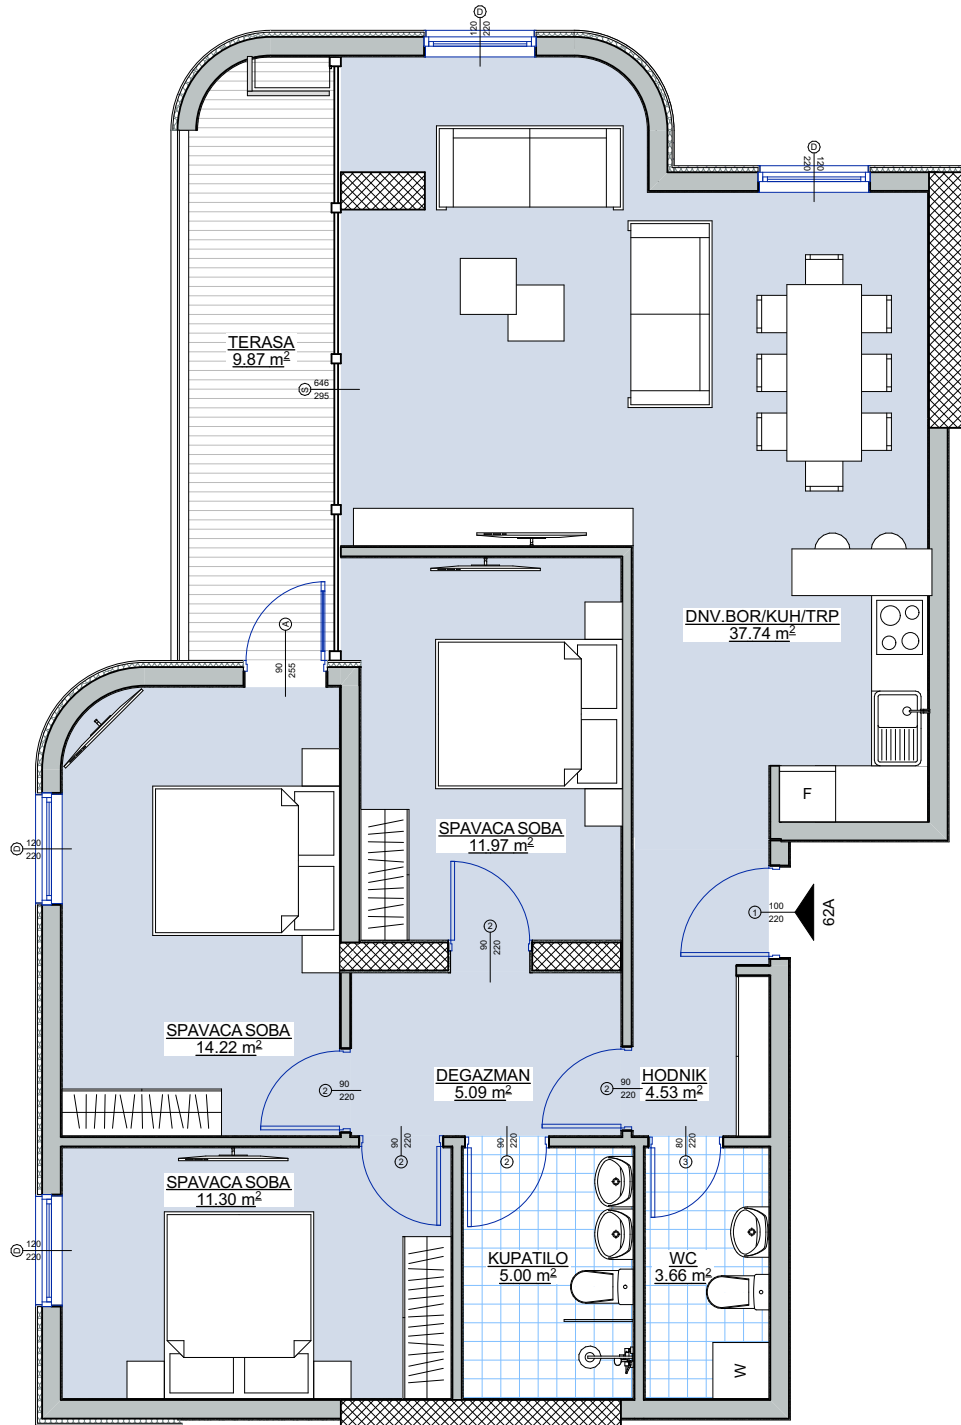

SPRAT 6 - STAN 62A

STAN 62A (trosoban)

1.	DNE.BOR./KUH./TRP.	PARKET	JUPOL	JUPOL	37.74
2.	SPAVACA SOBA 1	PARKET	JUPOL	JUPOL	11.97
3.	SPAVACA SOBA 2	PARKET	JUPOL	JUPOL	14.22
4.	SPAVACA SOBA 3	PARKET	JUPOL	JUPOL	11.30
5.	KUPATILO	KER.PLOCICE	SPUSTENI PLAFON	KER.PLOCICE	5.00
6.	DEGAZMAN	PARKET	JUPOL	JUPOL	5.09
7.	WC	KER.PLOCICE	SPUSTENI PLAFON	KER.PLOCICE	3.66
7.	HODNIK	PARKET	JUPOL	JUPOL	4.53
9.	TERASA	KER.PLOCICE			9.87
NETO POVRSINA STANA 62A					103.38