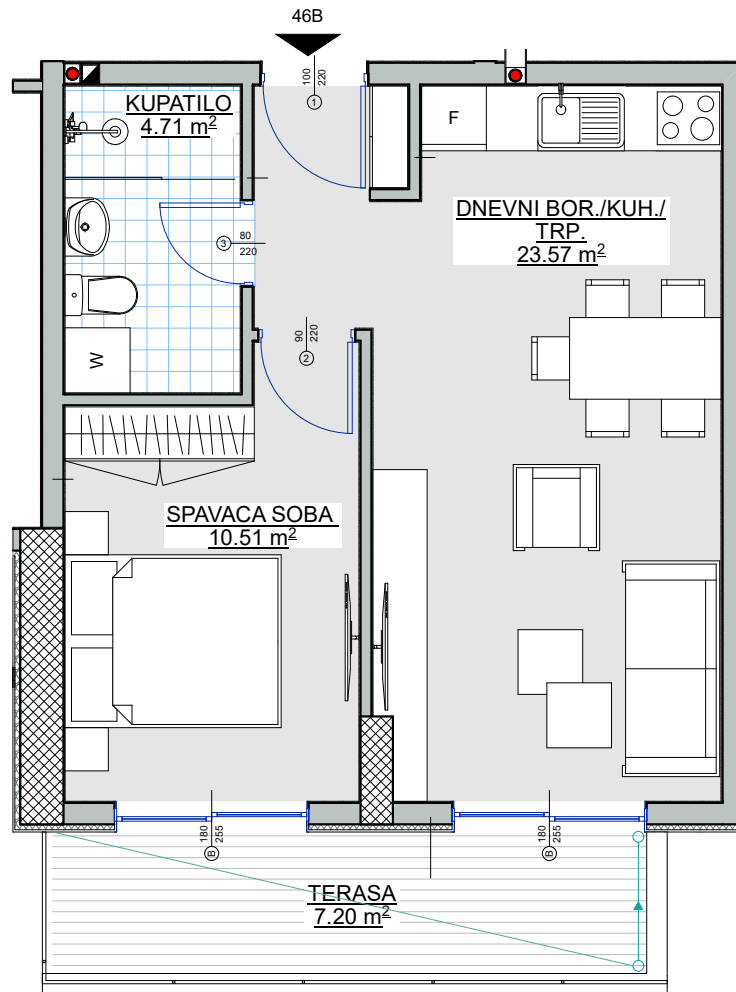

SPRAT 4 - STAN 46B

STAN 46B (jednosoban)					
1.	DNE.BOR./KUH./TRP.	PARKET	JUPOL	JUPOL	23.57
2.	SPAVACA SOBA	PARKET	JUPOL	JUPOL	10.51
3.	KUPATILO	KER.PLOCICE	SPUSTENI PLAFON	KER.PLOCICE	4.71
4.	TERASA	KER.PLOCICE			7.20
NETO POVRSINA STANA 46B					45.99