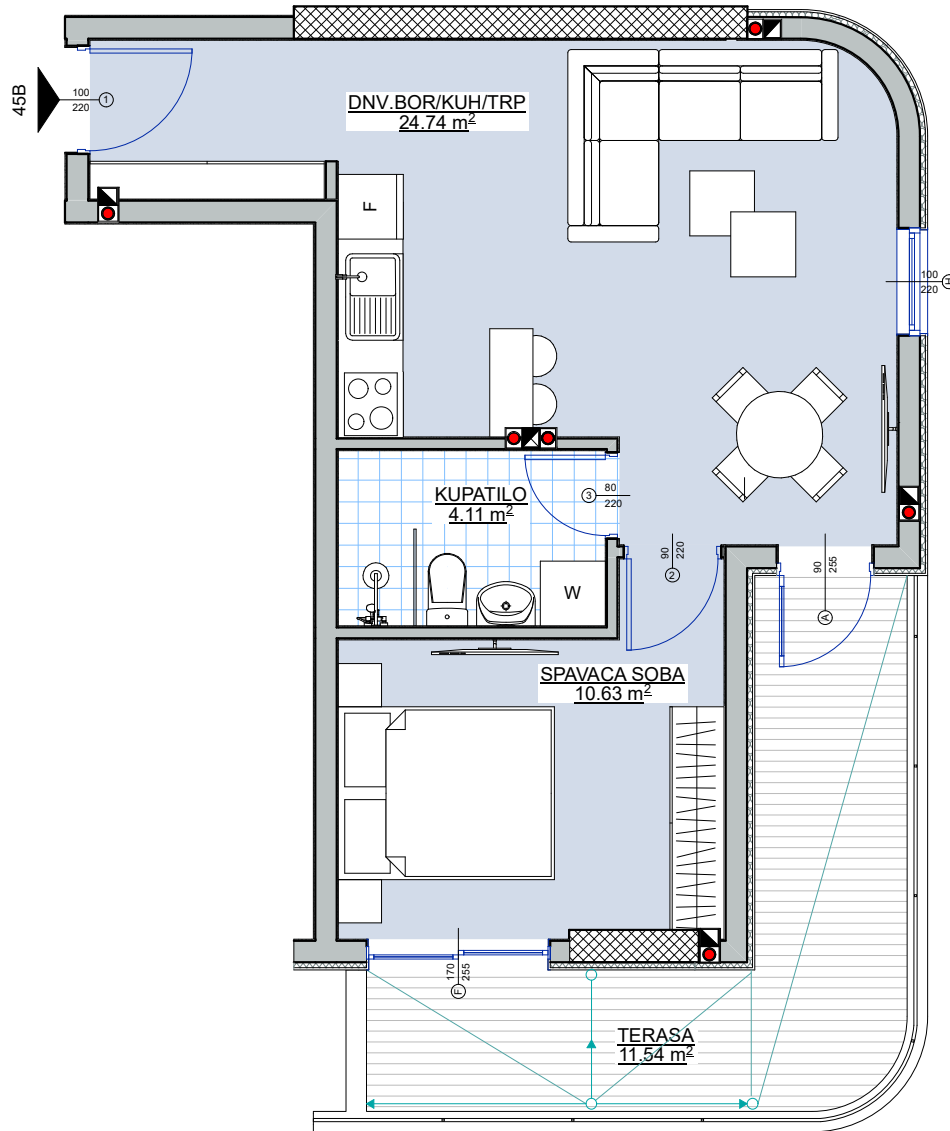

SPRAT 4 - STAN 45B

STAN 45B (jednosoban)					
1.	DNE.BOR./KUH./TRP.	PARKET	JUPOL	JUPOL	24.74
2.	SPAVACA SOBA	PARKET	JUPOL	JUPOL	10.63
3.	KUPATILO	KER.PLOCICE	SPUSTENI PLAFON	KER.PLOCICE	4.11
4.	TERASA	KER.PLOCICE			11.54
NETO POVRšina STANA 45B					51.03