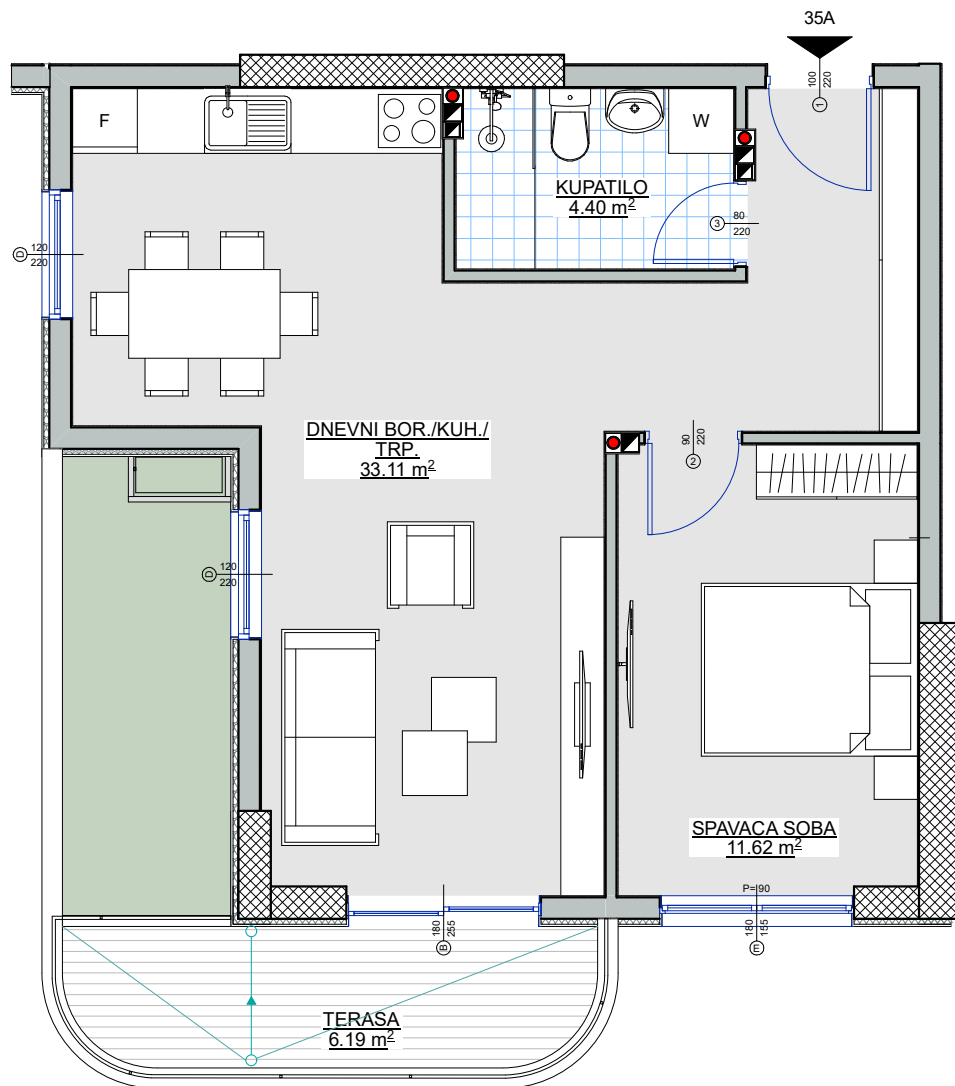

SPRAT 3 - STAN 35A

STAN 35A (jednosoban)					
1.	DNE.BOR./KUH./TRP.	PARKET	JUPOL	JUPOL	33.11
2.	SPAVACA SOBA	PARKET	JUPOL	JUPOL	11.62
3.	KUPATILO	KER.PLOCICE	SPUSTENI PLAFON	KER.PLOCICE	4.40
4.	TERASA	KER.PLOCICE			6.19
NETO POVRSINA STANA 35A					55.32