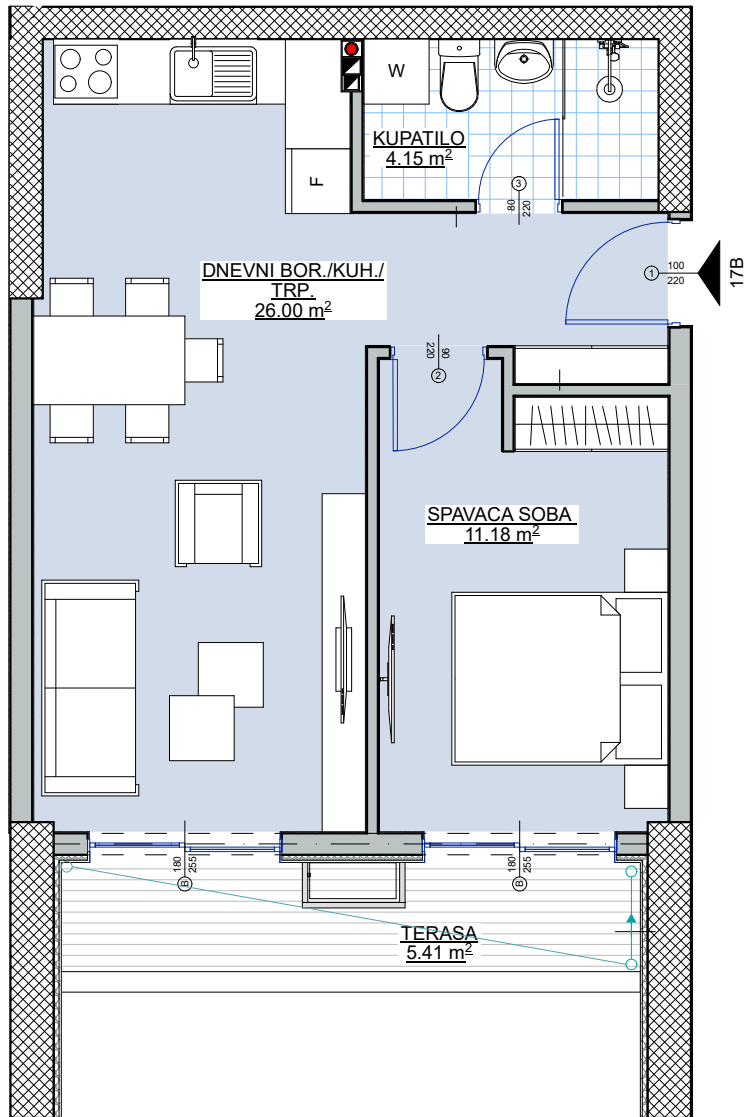

SPRAT 1 - STAN 17B

STAN 17B (jednosoban)					
1.	DNE.BOR./KUH./TRP.	PARKET	JUPOL	JUPOL	26.00
2.	SPAVACA SOBA	PARKET	JUPOL	JUPOL	11.18
3.	KUPATILO	KER.PLOCICE	SPUSTENI PLAFON	KER.PLOCICE	4.15
4.	TERASA	KER.PLOCICE			5.41
NETO POVRSINA STANA 16B					46.74