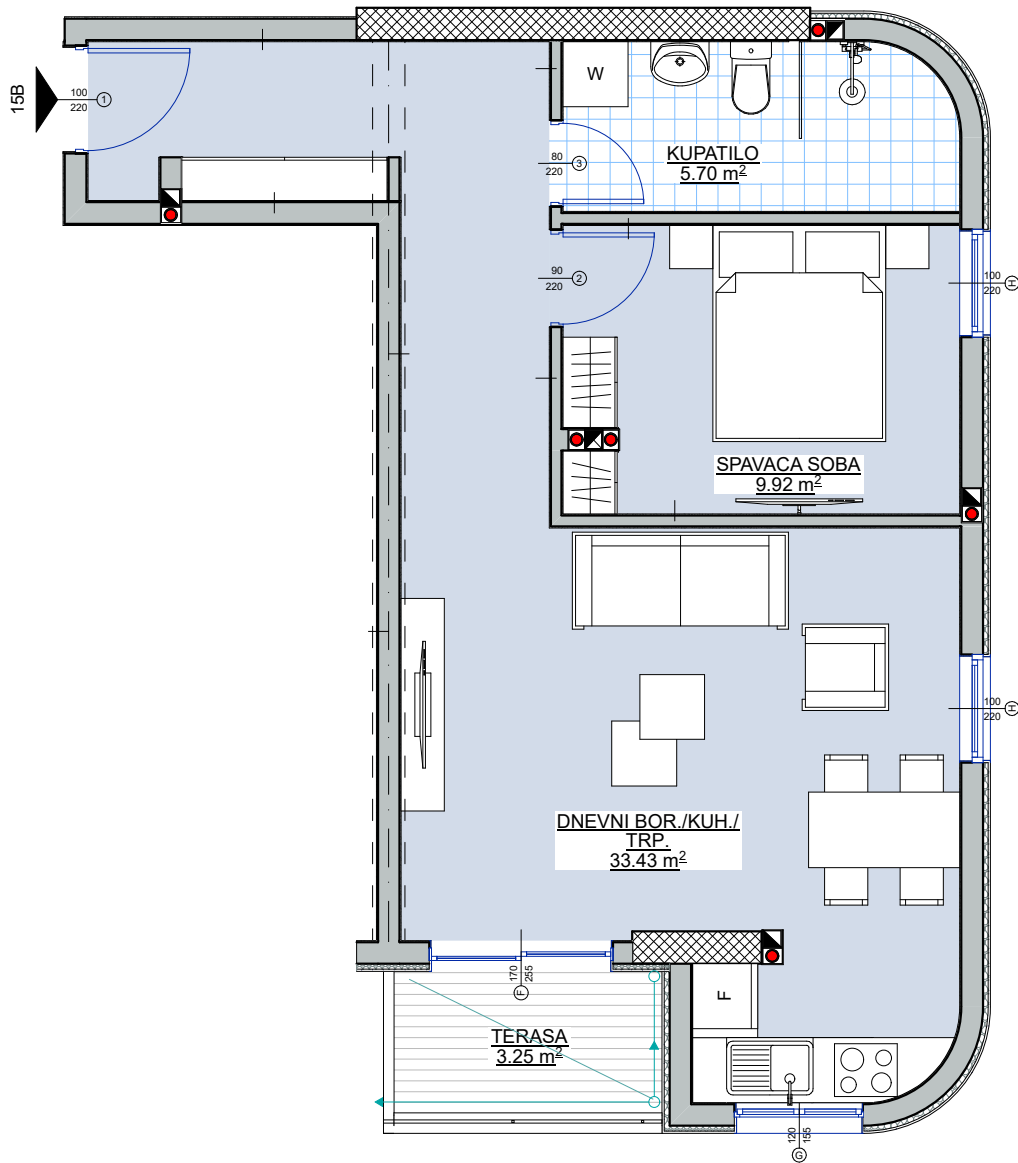

SPRAT 1 - STAN 15B

STAN 15B (jednosoban)

1.	DNE.BOR./KUH./TRP.	PARKET	JUPOL	JUPOL	33.43
2.	SPAVACA SOBA	PARKET	JUPOL	JUPOL	9.92
3.	KUPATILO	KER.PLOCICE	SPUSTENI PLAFON	KER.PLOCICE	5.70
4.	TERASA	KER.PLOCICE			3.25
NETO POVRSINA STANA 15B					52.30