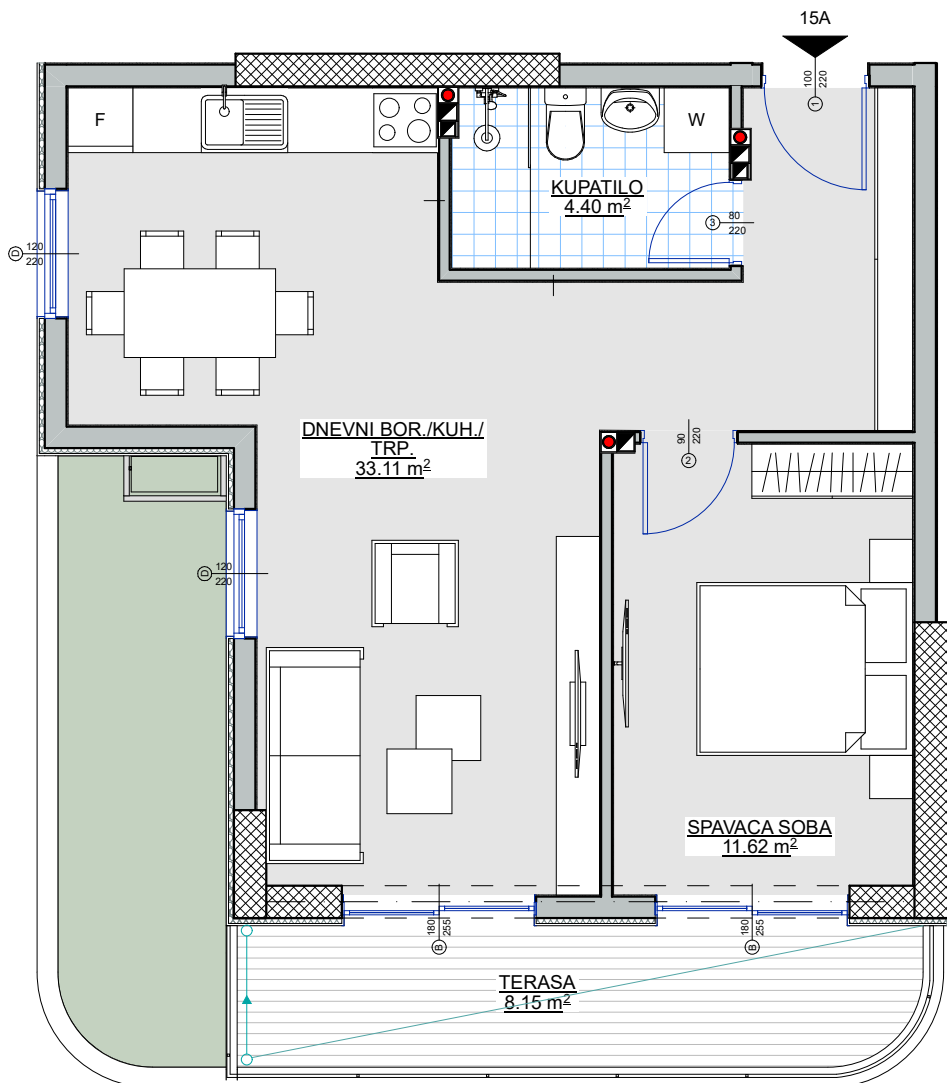

SPRAT 1 - STAN 15A

STAN 15A (jednosoban)					
1.	DNE.BOR./KUH./TRP.	PARKET	JUPOL	JUPOL	33.11
2.	SPAVACA SOBA	PARKET	JUPOL	JUPOL	11.62
3.	KUPATILO	KER.PLOCICE	SPUSTENI PLAFON	KER.PLOCICE	4.40
4.	TERASA	KER.PLOCICE			8.15
NETO POVRŠINA STANA 15A					57.28