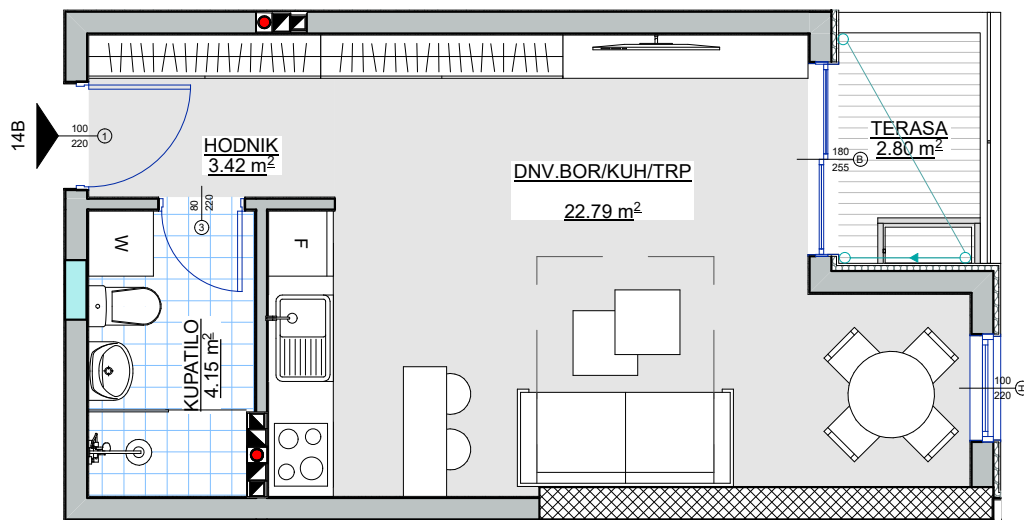

SPRAT 1 - STAN 14B

STAN 14B (garsonjera)					
1.	DNE.BOR./KUH./TRP.	PARKET	JUPOL	JUPOL	22.79
2.	HODNIK	PARKET	JUPOL	JUPOL	3.42
3.	KUPATILO	KER.PLOCICE	SPUSTENI PLAFON	KER.PLOCICE	4.15
4.	TERASA	KER.PLOCICE			2.80
NETO POVRSINA STANA 13B					32.16