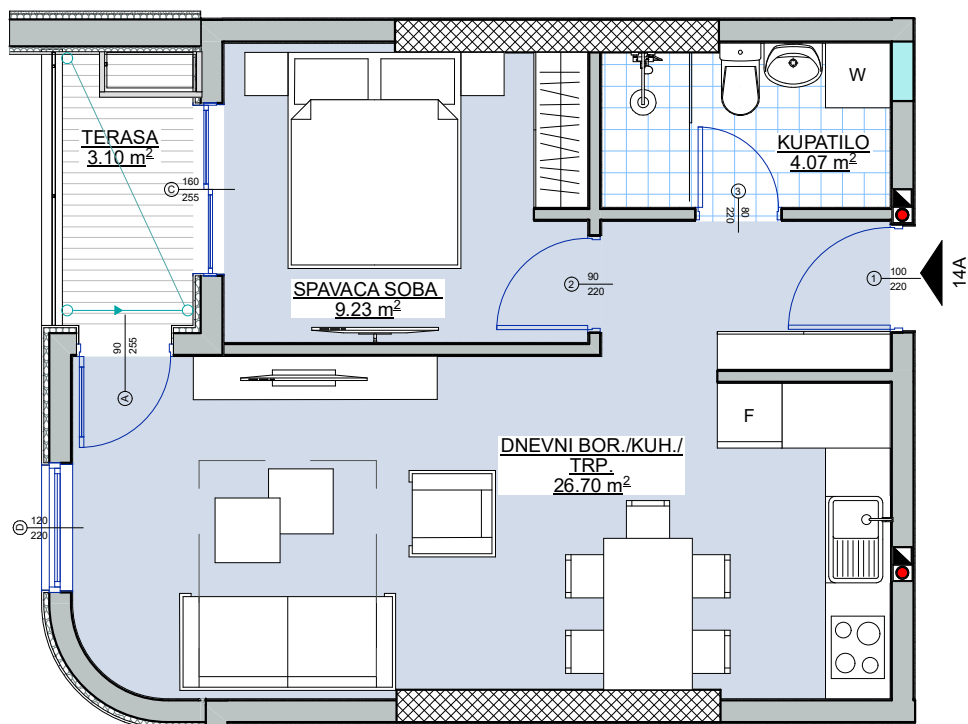

# SPRAT 1 - STAN 14A

<b>STAN 14A (jednosoban)</b>					
1.	DNE.BOR./KUH./TRP.	PARKET	JUPOL	JUPOL	26.70
2.	SPAVACA SOBA	PARKET	JUPOL	JUPOL	9.23
3.	KUPATILO	KER.PLOCICE	SPUSTENI PLAFON	KER.PLOCICE	4.07
4.	TERASA	KER.PLOCICE			3.10
<b>NETO POVRSINA STANA 14A</b>					<b>43.10</b>