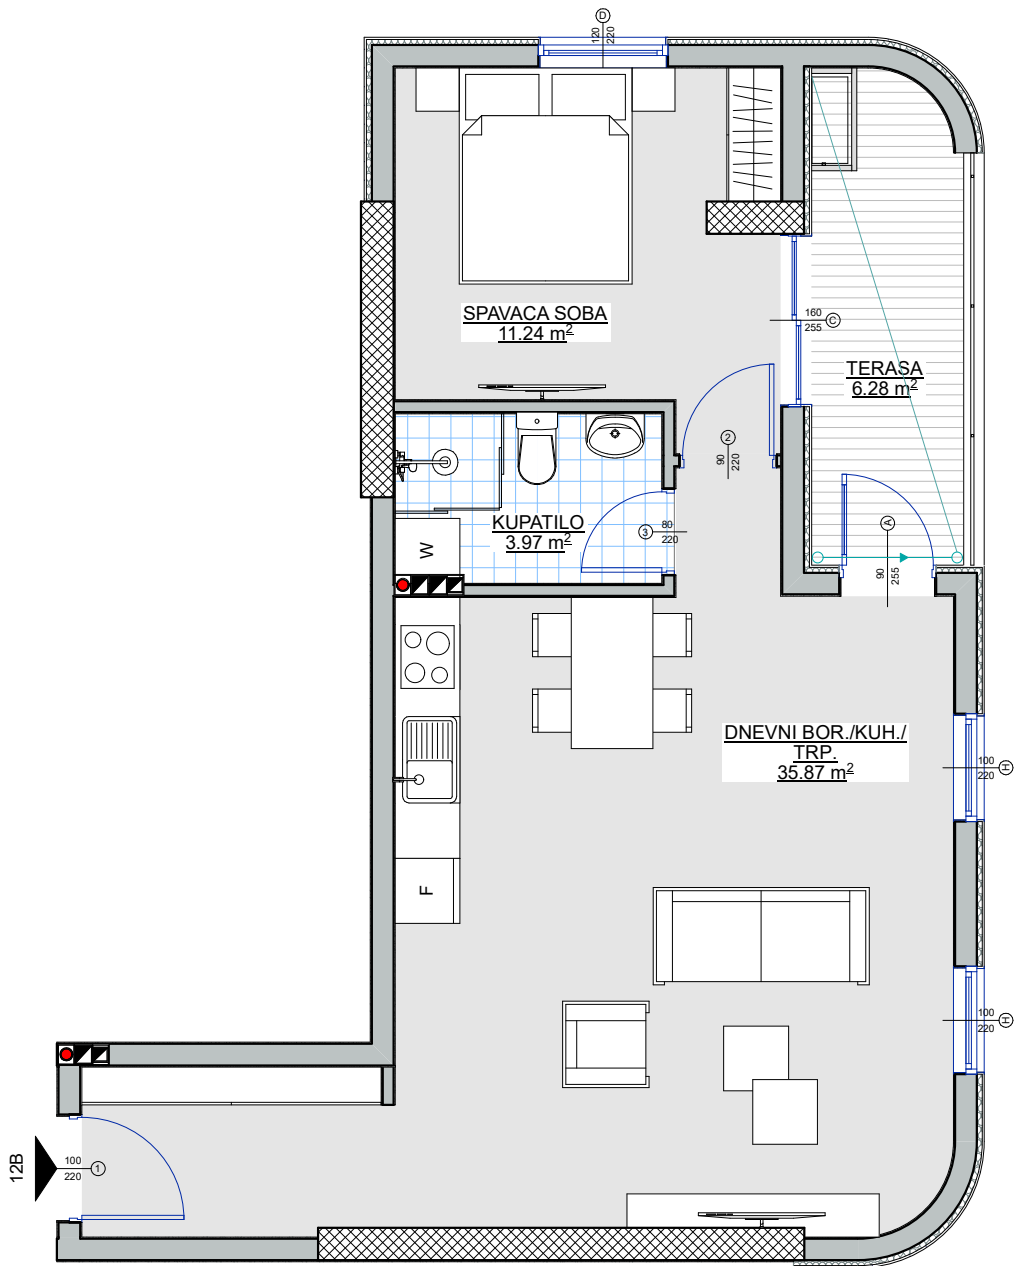

SPRAT 1 - STAN 12B

STAN 12B (jednosoban)					
1.	DNE.BOR./KUH./TRP.	PARKET	JUPOL	JUPOL	35.87
2.	SPAVACA SOBA	PARKET	JUPOL	JUPOL	11.24
3.	KUPATILO	KER.PLOCICE	SPUSTENI PLAFON	KER.PLOCICE	3.97
4.	TERASA	KER.PLOCICE			6.28
NETO POVRSINA STANA 12B					57.36