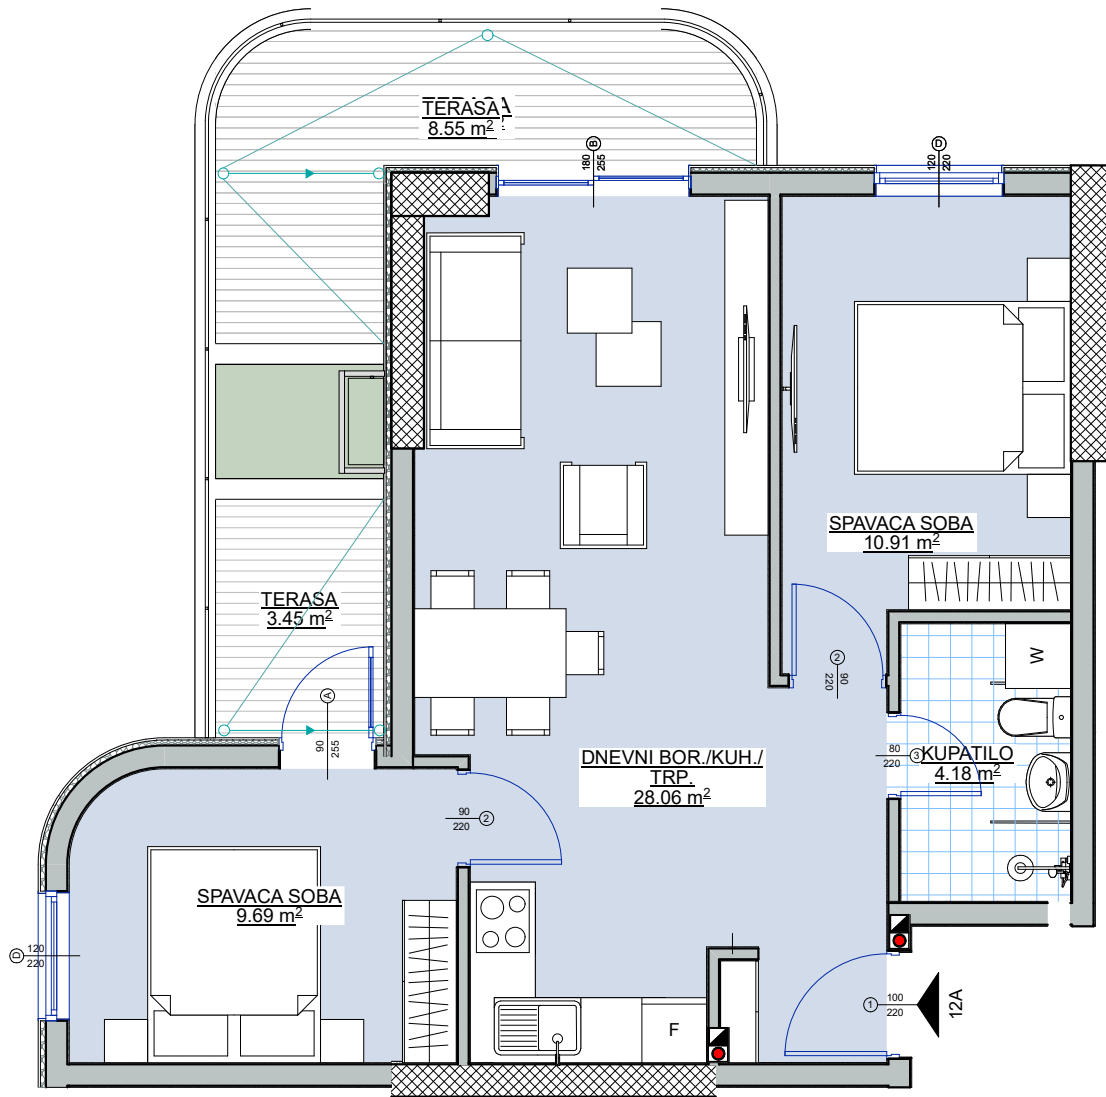

SPRAT 1 - STAN 12A

STAN 12A (dvosoban)

1.	DNE.BOR./KUH./TRP.	PARKET	JUPOL	JUPOL	28.06
2.	SPAVACA SOBA	PARKET	JUPOL	JUPOL	10.91
3.	SPAVACA SOBA	PARKET	JUPOL	JUPOL	9.96
4.	KUPATILO	KER.PLOCICE	SPUSTENI PLAFON	KER.PLOCICE	4.18
5.	TERASA	KER.PLOCICE			8.55
5.	TERASA	KER.PLOCICE			3.45
NETO POVRšina STANA 12A					65.11