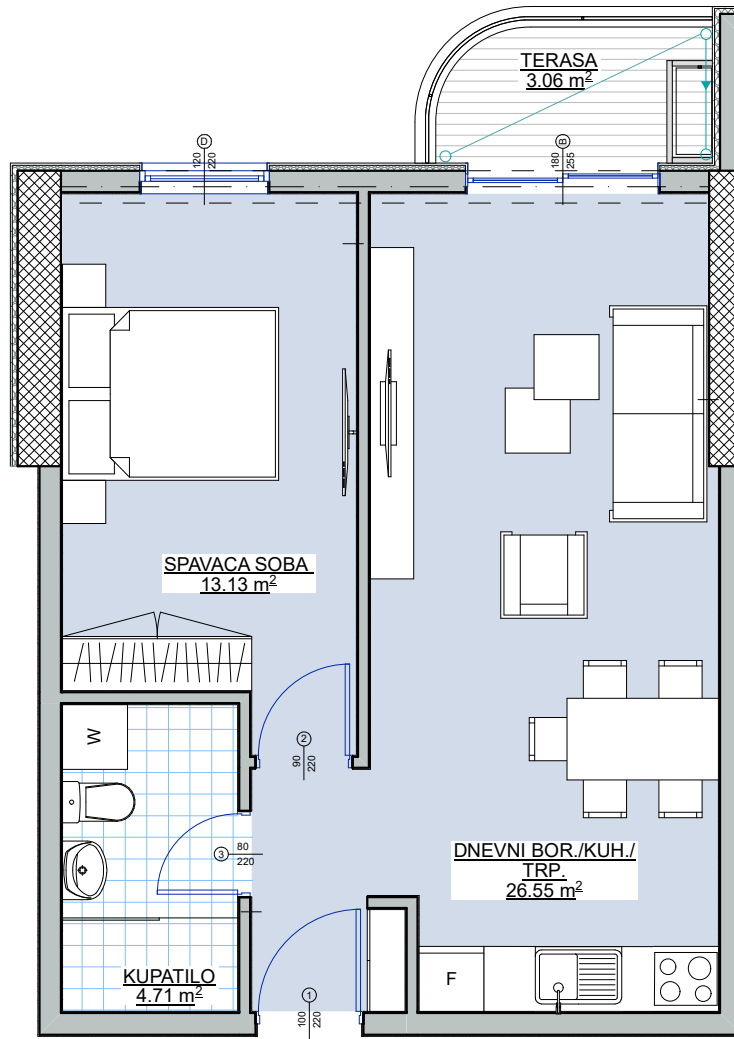

# SPRAT 1 - STAN 11B

11B

STAN 11B (jednosoban)					
1.	DNE.BOR./KUH./TRP.	PARKET	JUPOL	JUPOL	26.55
2.	SPAVACA SOBA	PARKET	JUPOL	JUPOL	13.13
3.	KUPATILO	KER.PLOCICE	SPUSTENI PLAFON	KER.PLOCICE	4.71
4.	TERASA	KER.PLOCICE			3.06
<b>NETO POVRšina STANA 11B</b>					<b>47.45</b>