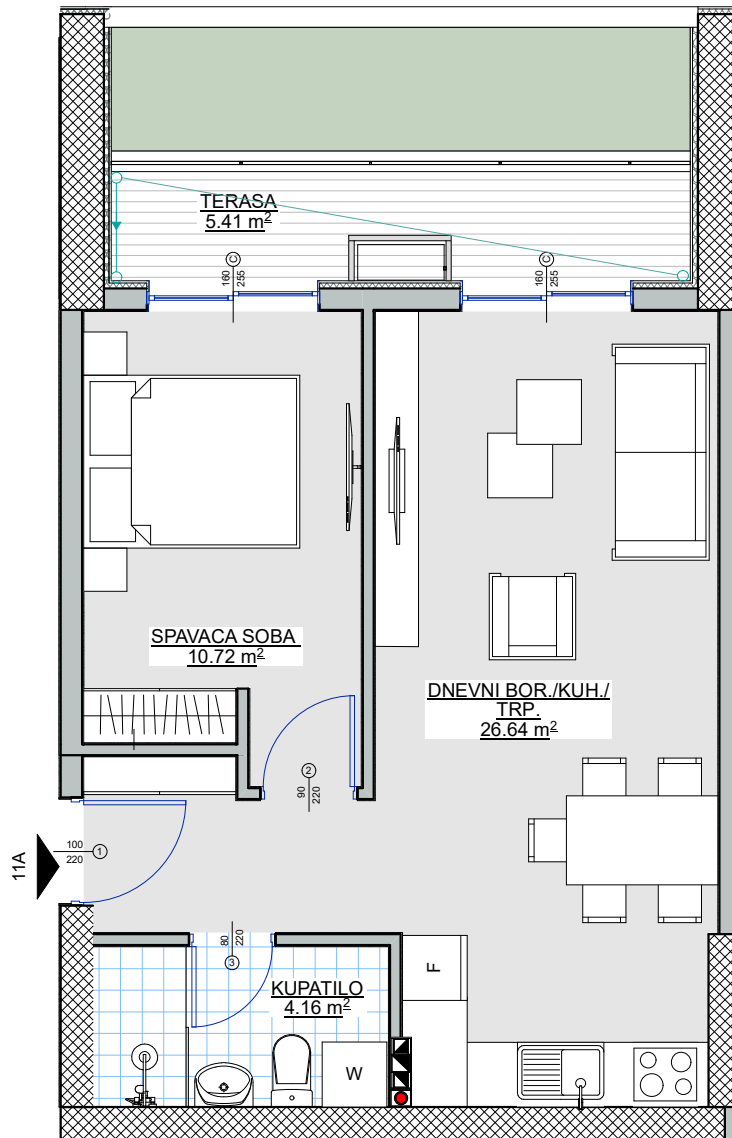

SPRAT 1 - STAN 11A

STAN 11A (jednosoban)					
1.	DNE.BOR./KUH./TRP.	PARKET	JUPOL	JUPOL	26.64
2.	SPAVACA SOBA	PARKET	JUPOL	JUPOL	10.72
3.	KUPATILO	KER.PLOCICE	SPUSTENI PLAFON	KER.PLOCICE	4.16
4.	TERASA	KER.PLOCICE			5.41
NETO POVRSINA STANA 11A					46.93